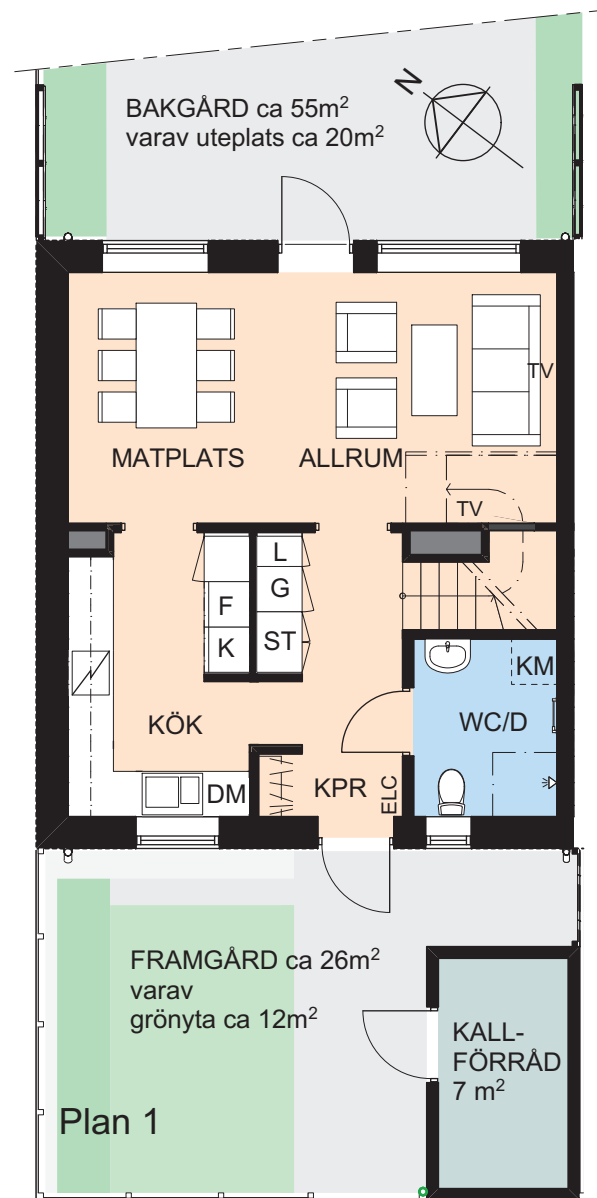

## Kv. Signallottan 2

-  Induktionshäll med varmluftsugn
- K Kyl
- F Frys
- DM Diskmaskin
- ST Städsåp
- G Garderob
- L Linnesåp
- TV Möjlig plats för vägghängd TV
- ELC Elcentral/Bredband
- KM Plats för kombivåttmaskin

Plan 2

**4** RoK, 92,6 m<sup>2</sup>  
Hus 4 - 6