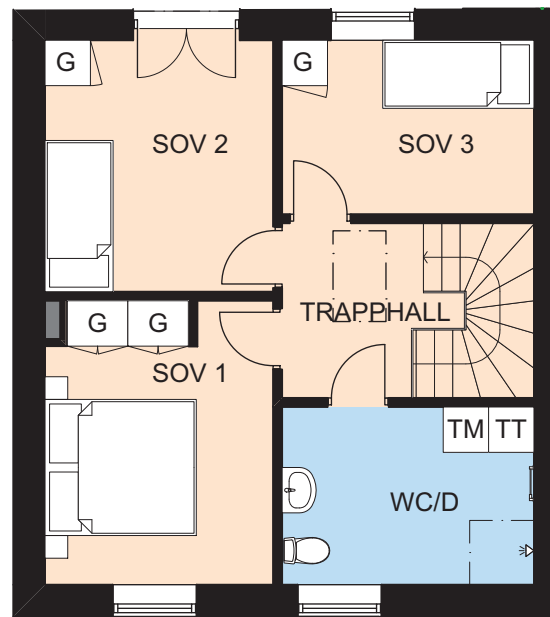

## Kv. Signallottan 2

-  Induktionshäll med varmluftsugn
- K Kyl
- F Frys
- DM Diskmaskin
- ST Städsåp
- G Garderob
- L Linnesåp
- TV Möjlig plats för vägghängd TV
- ELC Elcentral/Bredband
- KM Plats för kombivåttmaskin

Plan 2

**4** RoK, 92,6 m<sup>2</sup>  
Hus 4 - 6