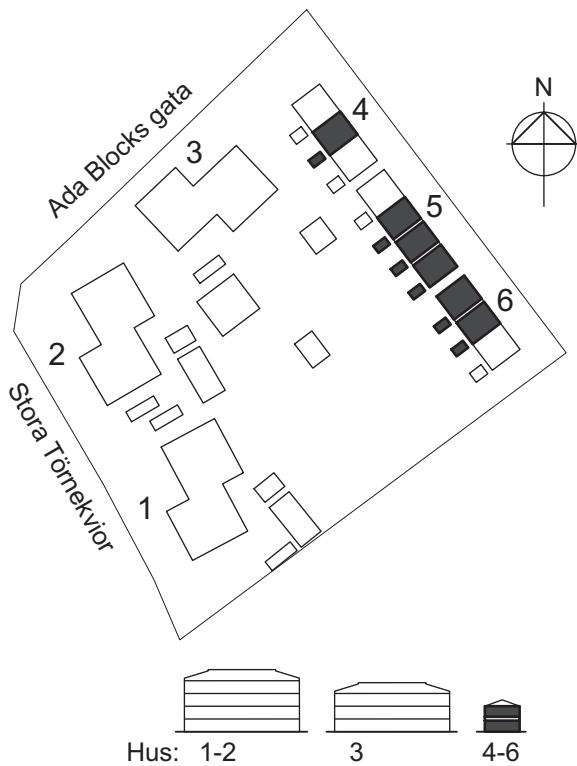

## Kv. Signallottan 2

-  Induktionshäll med varmluftsugn
- K Kyl
- F Frys
- DM Diskmaskin
- ST Städsåp
- G Garderob
- L Linnesåp
- TV Möjlig plats för vägghängd TV
- ELC Elcentral/Bredband
- KM Plats för kombivåttmaskin

Plan 2

**4** RoK, 92,6 m<sup>2</sup>  
Hus 4 - 6