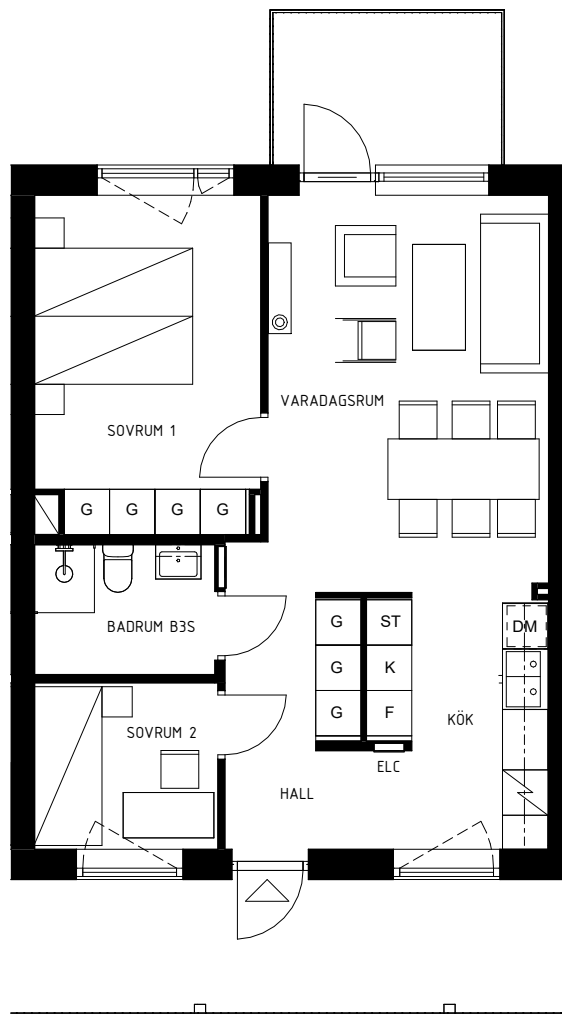

Kv. Nötskrikan 1, HEMSE

LGH 125007114 1004

2,5 RoK ca 59 m<sup>2</sup>

Teckenförklaringar

SKALA 1:100 0 1 5 10 METER

 Garderob	 Städ	 Toalett
 Kyl	 Högsåp	 Förråd
 Frys	 Diskmaskin	 Elcentral

ORIENTERINGSFIGUR