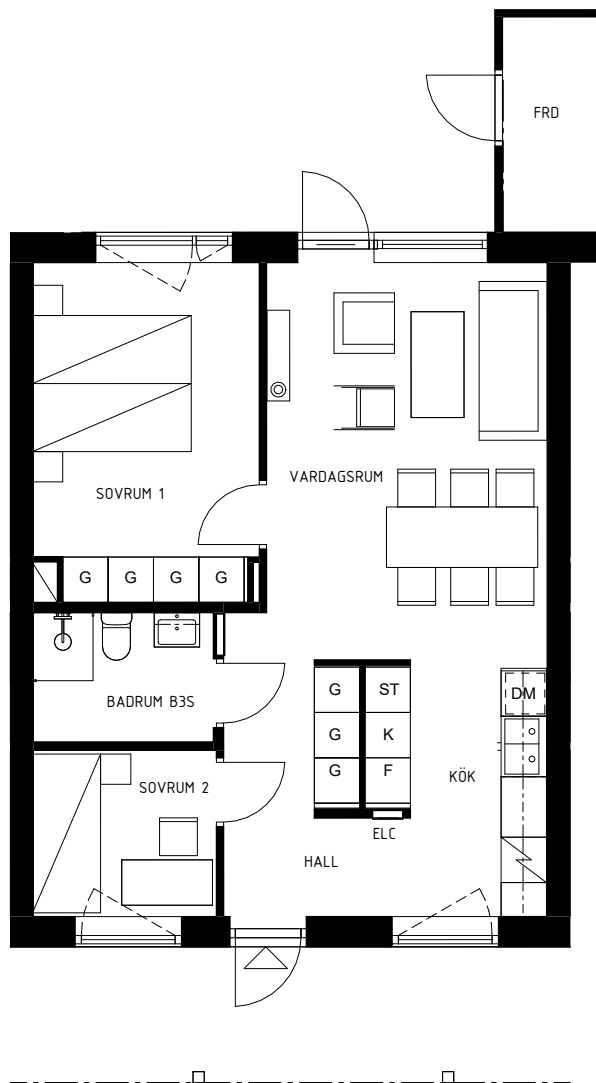

Kv. Nötskrikan 1, HEMSE

LGH 12500704B

2,5 RoK ca 59 m<sup>2</sup>

Teckenförklaringar

SKALA 1:100 0 1 5 10 METER

 Garderob	 Städ	 Toalett
 Kyl	 Högsåp	 Förråd
 Frys	 Diskmaskin	 Elcentral

ORIENTERINGSFIGUR