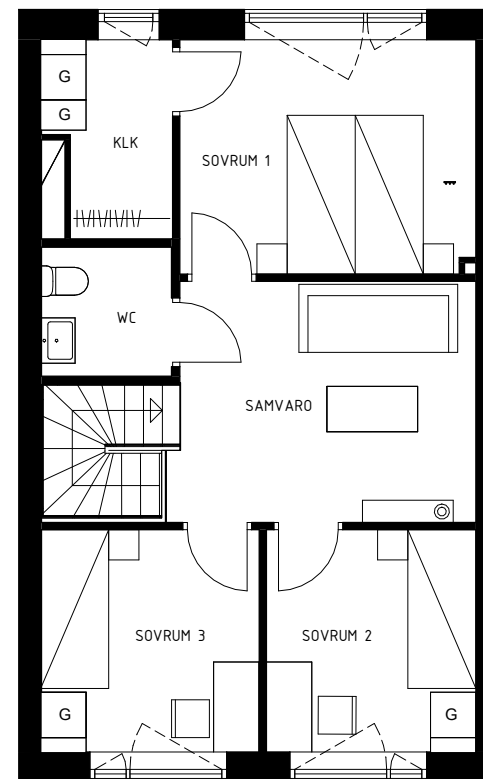

Kv. Nötskrikan 1, HEMSE

LGH 12500804K

4 RoK, ca 111 m²

Plan 1

Plan 2

Teckenförklaringar

SKALA 1:100 0 1 5 10 METER

G

Garderob

ST

Städ

DM

Diskmaskin

K

Kyl

TM

Toalett

FRD

Förråd

ELC

Elcentral

ORIENTERINGSFIGUR

PLAN 2

PLAN 1