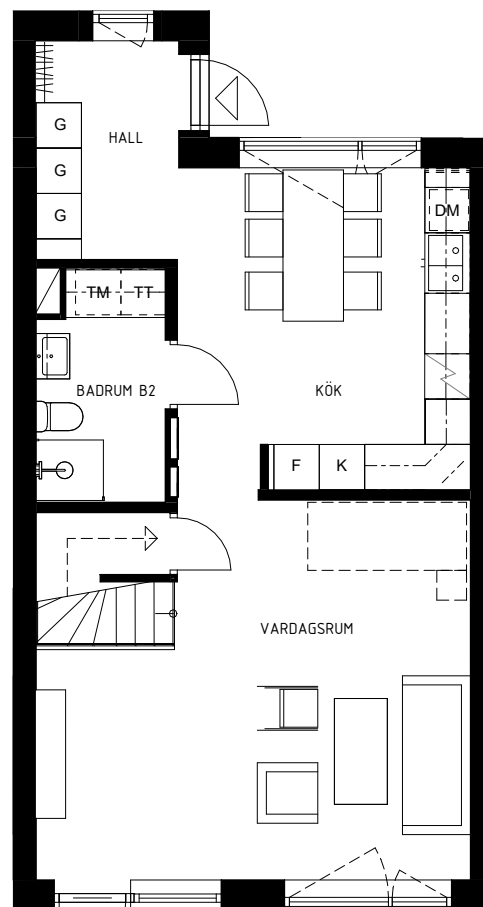

Kv. Nötskrikan 1, HEMSE

LGH 12500804K

4 RoK, ca 111 m²

Plan 1

Plan 2

Teckenförklaringar

SKALA 1:100 0 1 5 10 METER

G

Garderob

ST

Städ

DM

Diskmaskin

K

Kyl

TM

Toalett

FRD

Förråd

ELC

Elcentral

ORIENTERINGSFIGUR

PLAN 2

PLAN 1