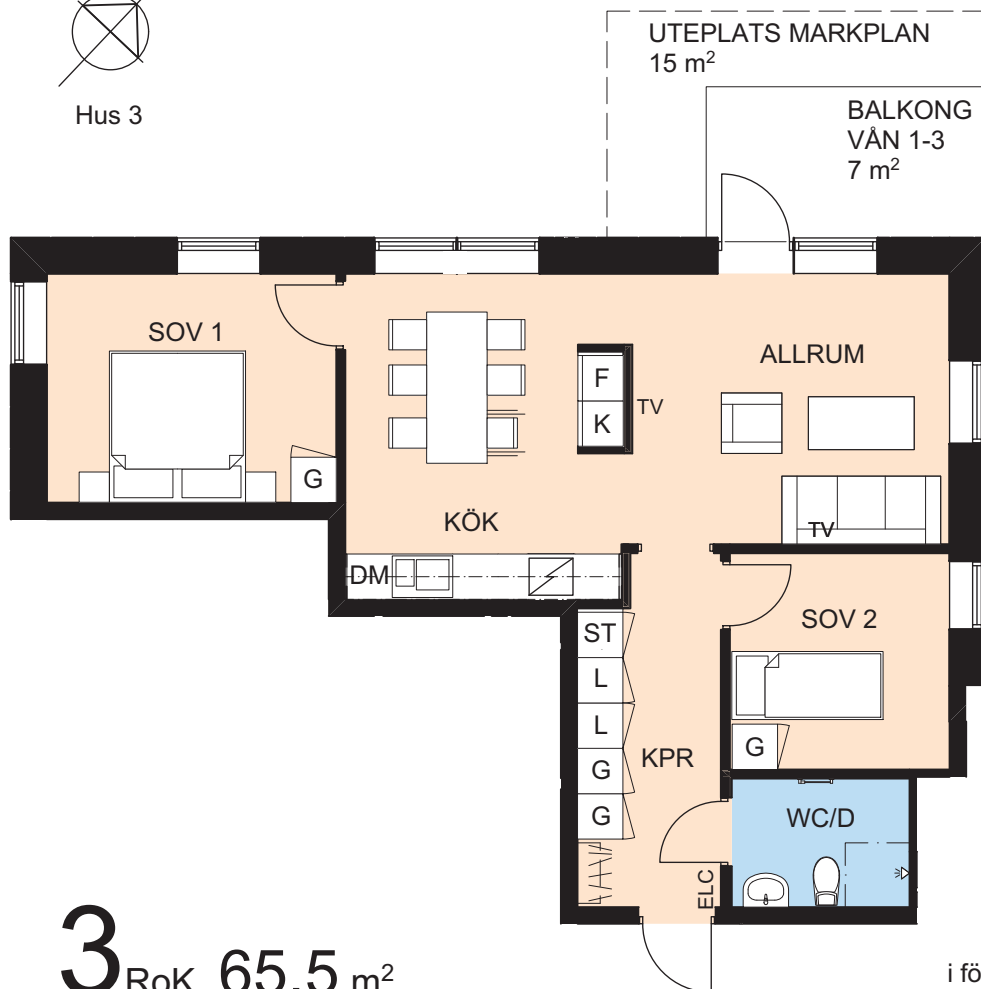

Kv. Signallottan 2

-  Induktionshäll med varmluftsugn
- K Kyl
- F Frys
- DM Diskmaskin
- ST Städsåp
- G Garderob
- L Linnesåp
- TV Möjlig plats för vägghängd TV
- ELC Elcentral/Bredband

3 RoK, 65,5 m²
Hus 1, 2 och 3

i förrådsbyggnad
på gården