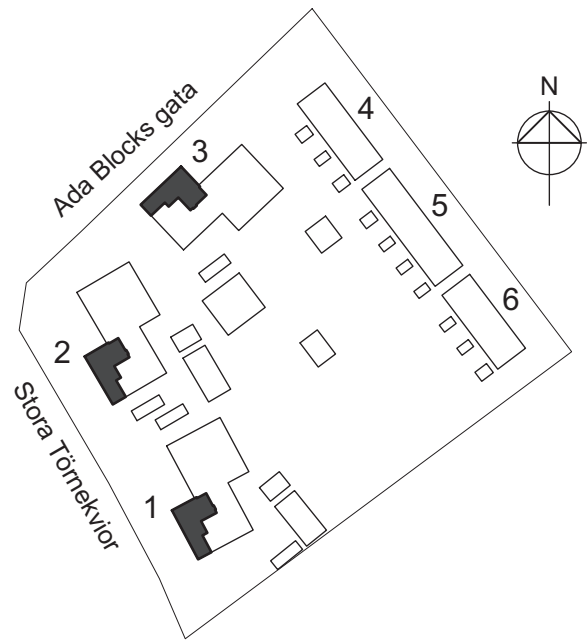

Kv. Signallottan 2

-  Induktionshäll med varmluftsugn
- K Kyl
- F Frys
- DM Diskmaskin
- ST Städsåp
- G Garderob
- L Linnesåp
- TV Möjlig plats för vägghängd TV
- ELC Elcentral/Bredband

3 RoK, 65,5 m²
Hus 1, 2 och 3

i förrådsbyggnad
på gården