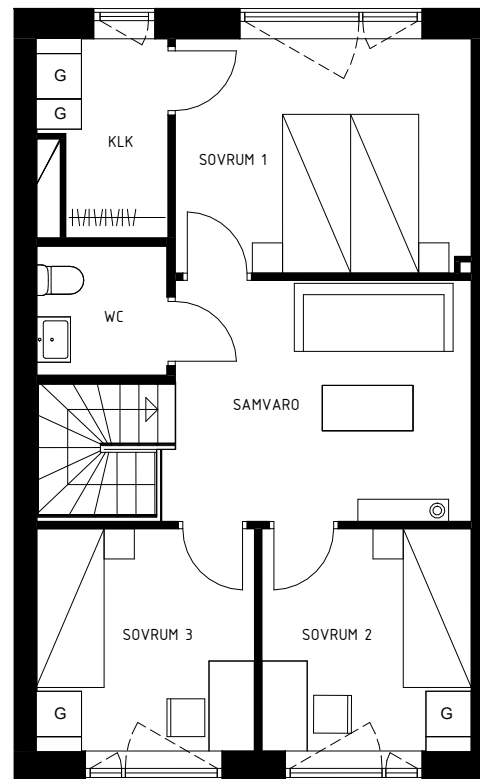

Kv. Nötskrikan 1, HEMSE

LGH 12500804J

4 RoK, ca 111 m²

Plan 1

Plan 2

Teckenförklaringar

 Garderob	 Städ	 Diskmaskin
 Kyl	 Tvättmaskin	 Torktumlare
 Frys	 Högsåp	 Toalett
		 Förråd
		 Elcentral

SKALA 1:100 0 1 5 10 METER