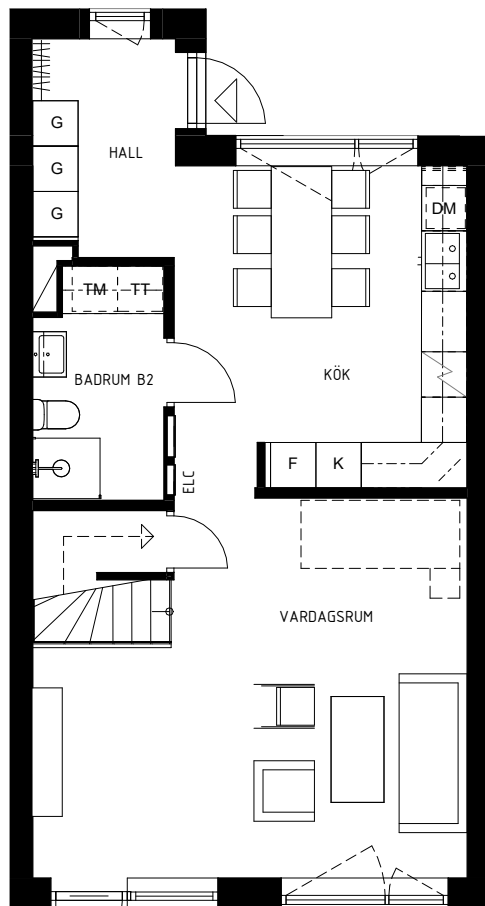

Kv. Nötskrikan 1, HEMSE

LGH 12500804J

4 RoK, ca 111 m²

Plan 1

Plan 2

Teckenförklaringar

 Garderob	 Städ	 Diskmaskin
 Kyl	 Tvättmaskin	 Torktumlare
 Frys	 Högsåp	 Toalett
		 Förråd
		 Elcentral

SKALA 1:100 0 1 5 10 METER