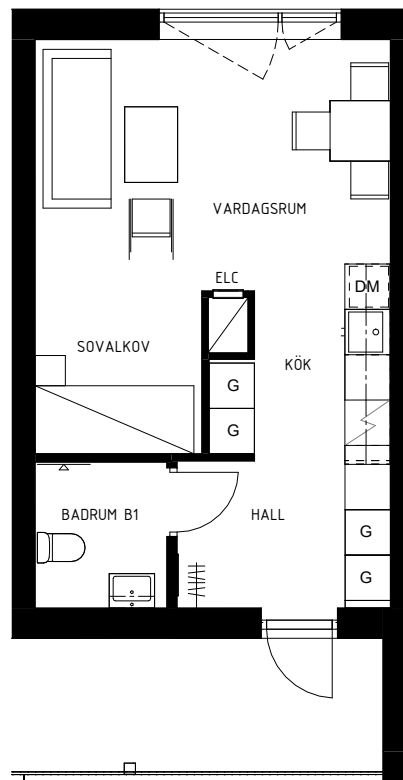

Kv. Nötskrikan 1, HEMSE

LGH 125008112 1002

1 RoK, ca 35 m²

Teckenförklaringar

SKALA 1:100 0 1 5 10 METER

 Garderob	 Städ	 Toalett
 Kyl	 Högskåp	 Förråd
 Frys	 Diskmaskin	 Elcentral

ORIENTERINGSFIGUR