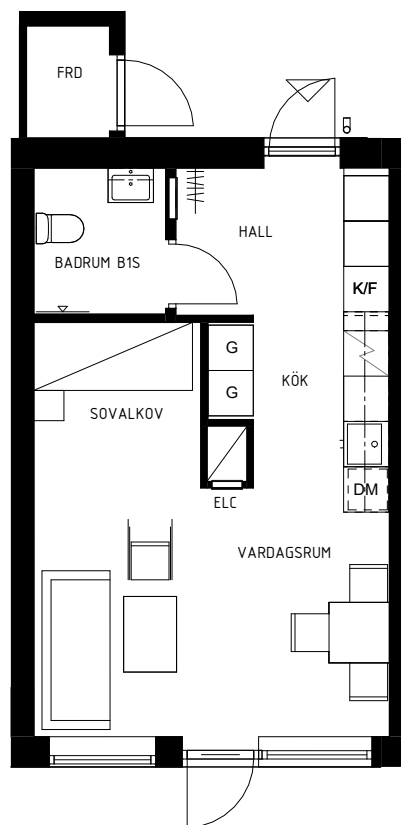

Kv. Nötskrikan 1, HEMSE

LGH 12500804G

1 RoK, ca 35 m²

Teckenförklaringar

SKALA 1:100 0 1 5 10 METER

	Garderob		Städ		Toalett
	Kyl		Högsåp		Förråd
	Frys		Diskmaskin		Elcentral

ORIENTERINGSFIGUR