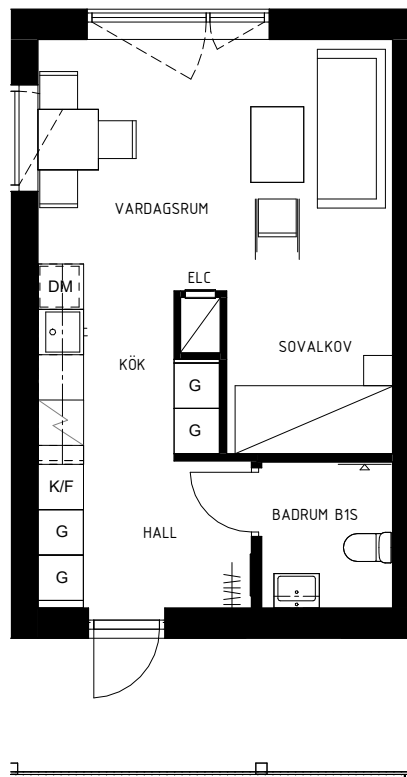

Kv. Nötskrikan 1, HEMSE

LGH 125008111 1001

1 RoK, ca 35 m<sup>2</sup>

Teckenförklaringar

SKALA 1:100 0 1 5 10 METER

 Garderob	 Städ	 Toalett
 Kyl	 Högsåp	 Förråd
 Frys	 Diskmaskin	 Elcentral