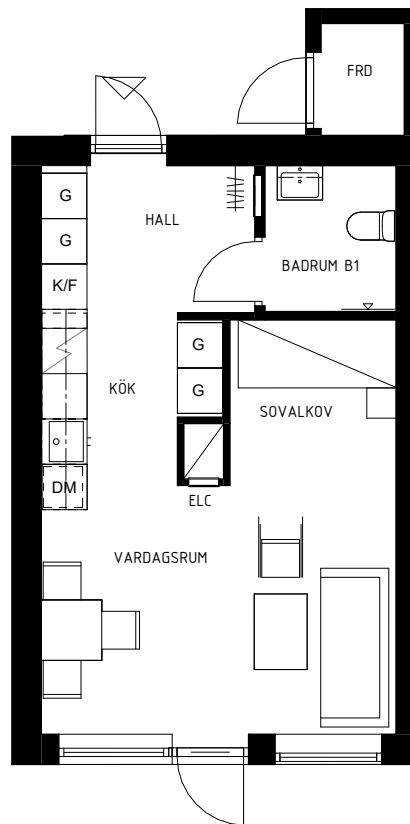

Kv. Nötskrikan 1, HEMSE

LGH 12500804F

1 RoK, ca 35 m²

Teckenförklaringar

SKALA 1:100 0 1 5 10 METER

 Garderob	 Städ	 Toalett
 Kyl	 Högsåp	 Förråd
 Frys	 Diskmaskin	 Elcentral

ORIENTERINGSFIGUR