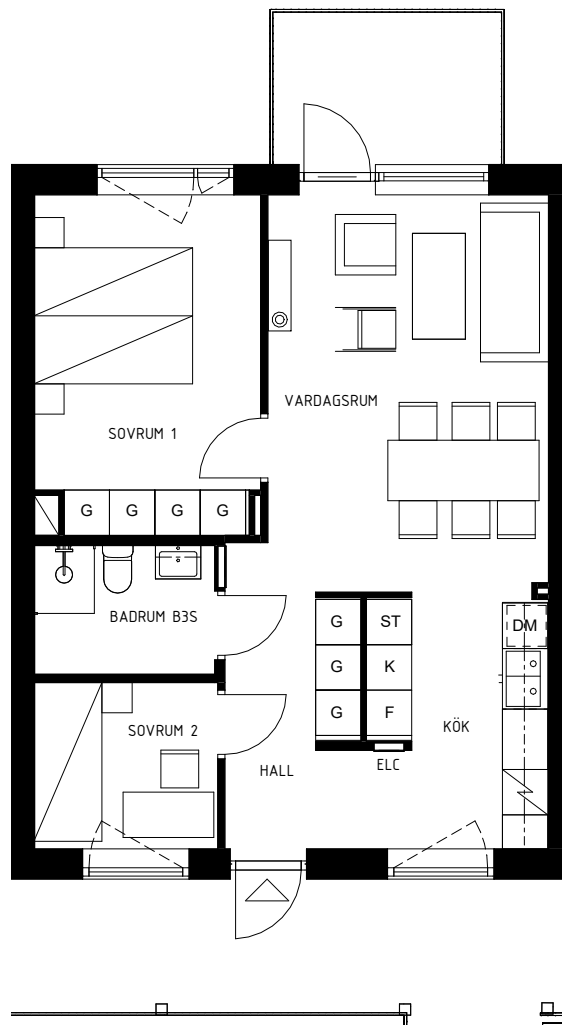

Kv. Nötskrikan 1, HEMSE

LGH 125007115 1005

2,5 RoK ca 59 m<sup>2</sup>

Teckenförklaringar

SKALA 1:100 0 1 5 10 METER

 Garderob	 Städ	 Toalett
 Kyl	 Högsåp	 Förråd
 Frys	 Diskmaskin	 Elcentral

ORIENTERINGSFIGUR

PLAN 2  
PLAN 1  
HUS 7 HUS 8