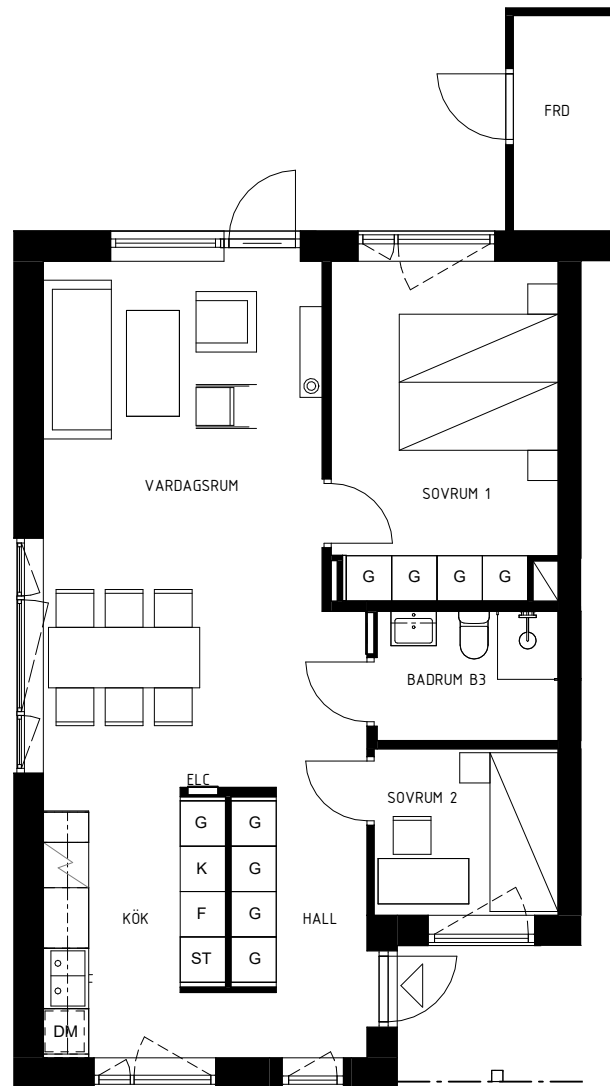

Kv. Nötskrikan 1, HEMSE

LGH 12500704A

2,5 RoK ca 67 m²

Teckenförklaringar

SKALA 1:100 0 1 5 10 METER

 Garderob	 Städ	 Toalett
 Kyl	 Högskap	 Förråd
 Frys	 Diskmaskin	 Elcentral

ORIENTERINGSFIGUR