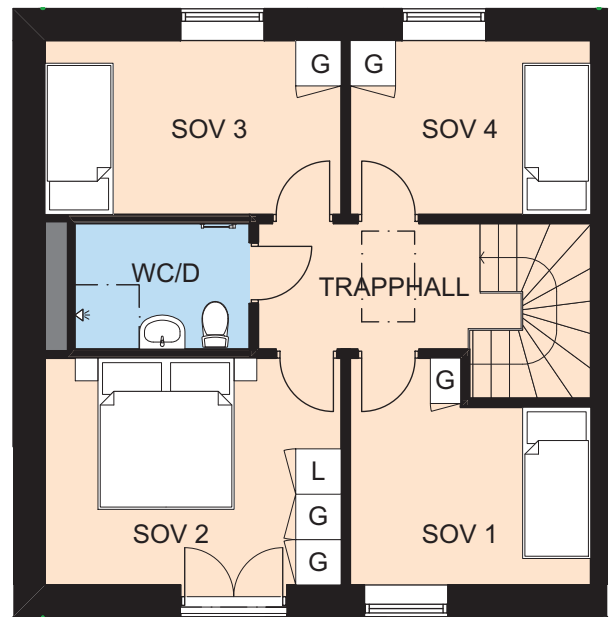

Kv. Signallottan 2

-  Induktionshäll med varmluftsugn
- K Kyl
- F Frys
- DM Diskmaskin
- ST Städsåp
- G Garderob
- L Linnesåp
- TV Möjlig plats för vägghängd TV
- ELC Elcentral/Bredband

Plan 2

**5** RoK, 102,7 m<sup>2</sup>  
Hus 4 - 6