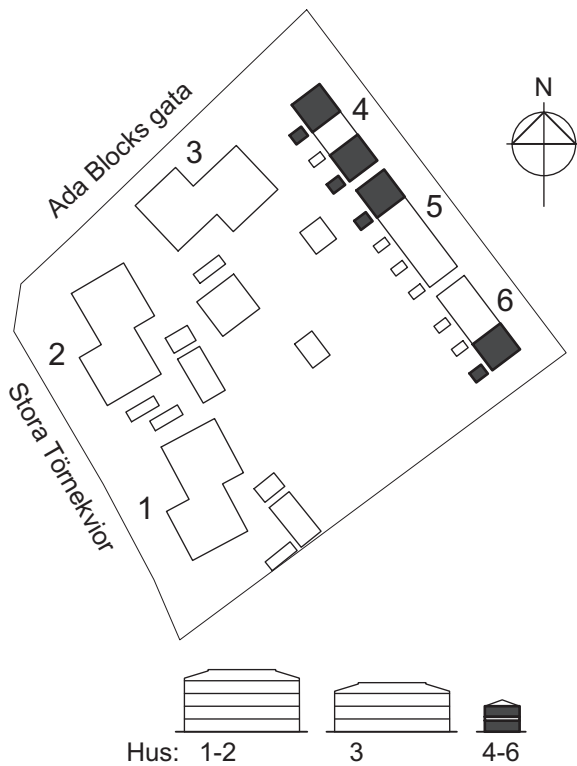

Kv. Signallottan 2

-  Induktionshäll med varmluftsugn
- K Kyl
- F Frys
- DM Diskmaskin
- ST Städsåp
- G Garderob
- L Linnesåp
- TV Möjlig plats för vägghängd TV
- ELC Elcentral/Bredband

Plan 2

**5** RoK, 102,7 m<sup>2</sup>  
Hus 4 - 6