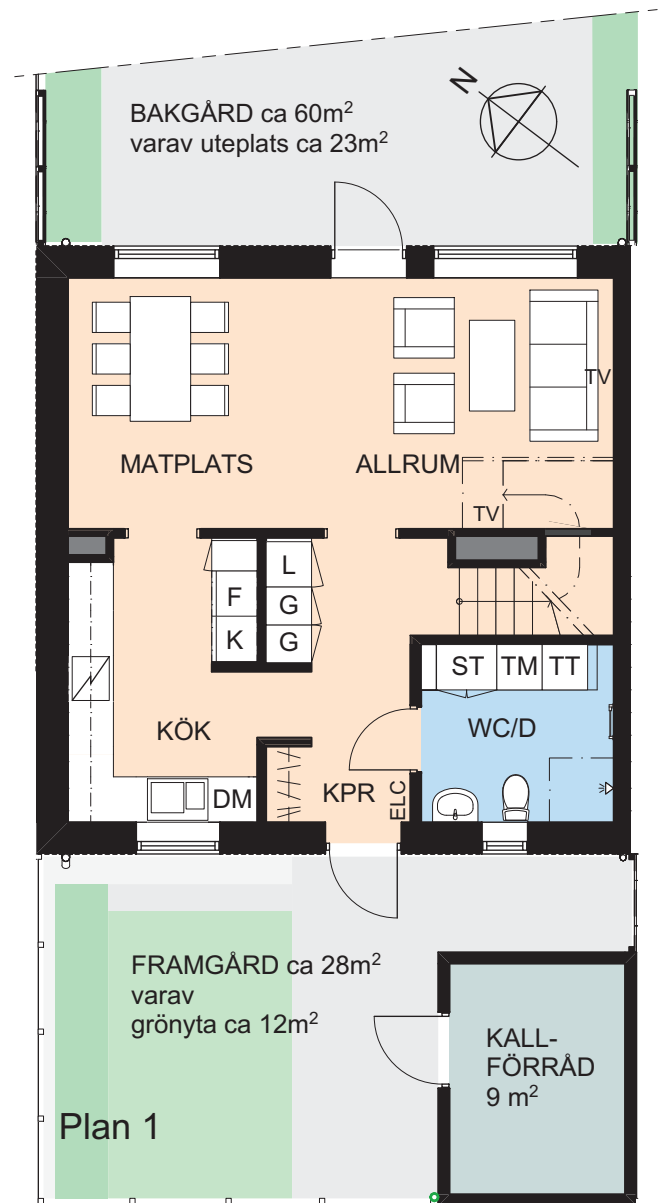

Kv. Signallottan 2

-  Induktionshäll med varmluftsugn
- K Kyl
- F Frys
- DM Diskmaskin
- ST Städsåp
- G Garderob
- L Linnesåp
- TV Möjlig plats för vägghängd TV
- ELC Elcentral/Bredband

Plan 2

**5** RoK, 102,7 m<sup>2</sup>  
Hus 4 - 6