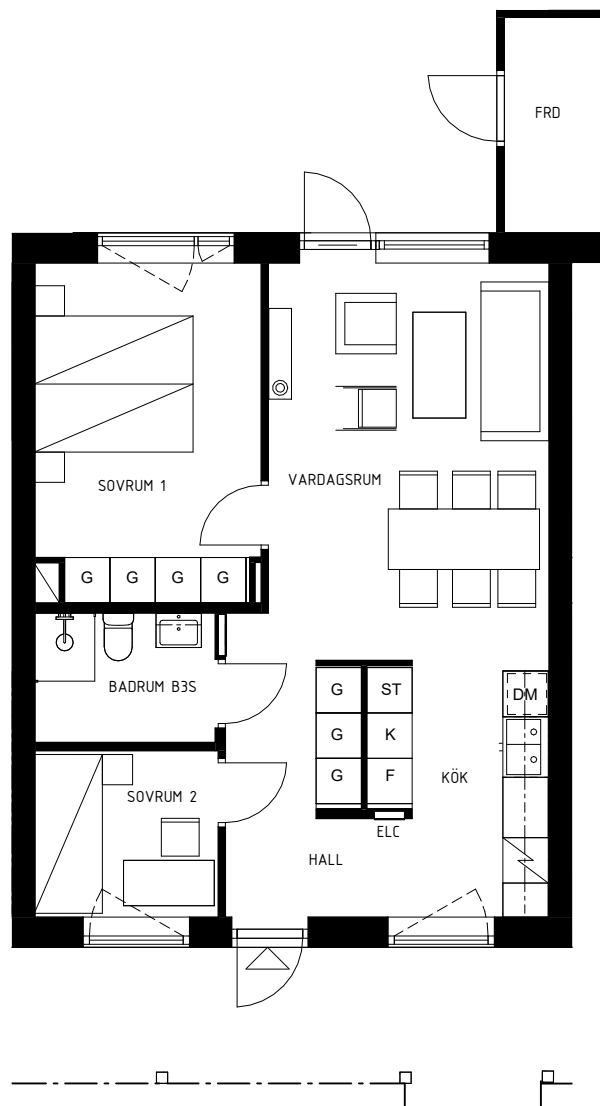

Kv. Nötskrikan 1, HEMSE

LGH 12500704C

2,5 RoK ca 59 m²

Teckenförklaringar

SKALA 1:100 0 1 5 10 METER

 Garderob	 Städ	 Toalett
 Kyl	 Högsåp	 Förråd
 Frys	 Diskmaskin	 Elcentral

ORIENTERINGSFIGUR